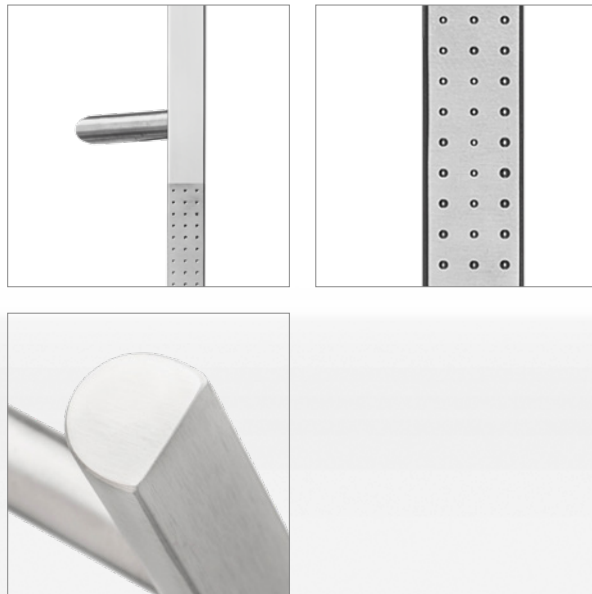

Zjevná hodnota.
Vysoce kvalitní materiály a elegantní, nadčasový design jsou společné pro dveřní madla blaugelb.

Dveřní madlo blaugelb ploché z 1/3 s šikmým nosičem 45° s frézovanými body / leštěnými konci

Vše pevně v ruce - dveřní madla blaugelb z ušlechtilé oceli.

- Leštěné konce madel s vysokým leskem
- Elegantní optika s CNC frézovanými body
- Trendový plochý design při pohledu zepředu
- Kvalitní rovnoměrně kartáčovaný povrch ušlechtilé oceli
- Příjemný haptický zážitek při používání
- 100% záruka na materiál - slitinová ušlechtilá ocel 1.4301
- Robustní a vysoce odolná konstrukce dveřního madla
- Montážně přátelský a absolutně bezpečný upevňovací systém
- Univerzální upevňovací systém pro všechny druhy domovních dveří

Dveřní madlo blaugelb ploché z 1/3 s šikmým nosičem 45° s frézovanými body / leštěnými konci

Vše pevně v ruce - dveřní madla blaugelb z ušlechtilé oceli.

Vlastnosti výrobku:

Tato řada dveřních madel blaugelb se při pohledu zepředu prezentuje trendovým velmi půvabným plochým vzhledem. Jeho čisté linie propůjčí každým domovním dveřím v moderním provedení ideální vzhled a hladce se včlení do designu dveří. Touto designovou vlastností se tato řada dveřních madel blaugelb odlišuje od standardů běžných na trhu, které jsou velmi často patrné u madla z trubky kruhového průřezu.

Při vývoji dveřních madel blaugelb plochých z 1/3 s šikmým nosičem 45° s frézovanými body / leštěnými konci se důsledně dbalo na to, aby nebyla opomíjena příjemná obvyklá haptika madel z trubky kruhového průřezu. Hranatá dveřní madla z profilů čtvercového nebo obdélníkového průřezu působí při kontaktu zpravidla velmi nepříjemně a tvrdě, zejména v chladných ročních obdobích. Dveřní madlo blaugelb ploché z 1/3 s šikmým nosičem 45° s frézovanými body / leštěnými konci zohledňuje tuto skutečnost a při uchopení poskytuje svou půlkulatou zadní stranou tyče madla obvyklý příjemný haptický zážitek.