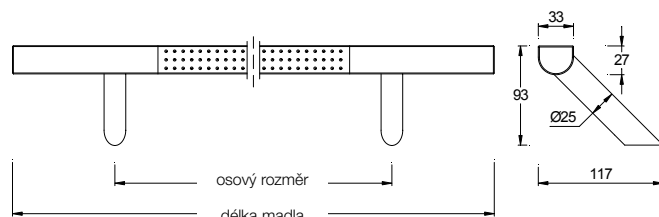

Technické údaje:

Materiál 1:	trubka z ušlechtilé oceli
Materiál 2:	ušlechtilá ocel 1.4301
Povrch:	ušlechtilá ocel kartáčovaná, jemně matná
Provedení:	nosiče šikmé, 45°
Rozměry tyče madla:	kruhová/hranatá 33 x 27 mm
Průměr patek:	25 mm
Uchycení:	není součástí dodávky
Jednotka balení:	1 ks