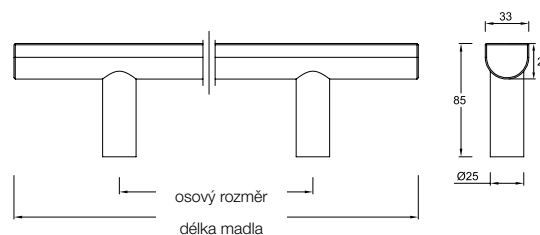

Konstrukce těchto dveřních madel blaugelb plochých z 1/3 s rovným nosičem 90° byla vyvinuta důsledně podle nejvyšších bezpečnostních hledisek a vykazuje vynikající odolnost proti opotřebení. Dveřní madla plochá z 1/3 s rovným nosičem 90° odborně namontovaná na domovní dveře nebo alternativně na jiné druhy dveří nevykazují ani po delší době používání žádné známky únavy. Žádné uvolňování patek na tyči madla, žádné viklání na dveřích, to jsou nad slunce jasné argumenty pro dveřní madla blaugelb.

Technické údaje:

Materiál 1:	trubka z ušlechtilé oceli
Materiál 2:	ušlechtilá ocel 1.4301
Povrch:	ušlechtilá ocel kartáčovaná, jemně matná
Provedení:	nosiče rovné, 90°
Rozměry tyče madla:	kruhová/hranatá 33 x 27 mm
Průměr patek:	25 mm
Uchycení:	není součástí dodávky
Jednotka balení:	1 ks

Název výrobku	Jednotka balení	Č. v. výr.
Dveřní madlo blaugelb ploché z 1/3 s rovným nosičem 90° z ušlechtilé oceli jemně matné 210 / 400 mm	1 ks	0424868
Dveřní madlo blaugelb ploché z 1/3 s rovným nosičem 90° z ušlechtilé oceli jemně matné 400 / 600 mm	1 ks	0424869
Dveřní madlo blaugelb ploché z 1/3 s rovným nosičem 90° z ušlechtilé oceli jemně matné 600 / 800 mm	1 ks	0424870
Dveřní madlo blaugelb ploché z 1/3 s rovným nosičem 90° z ušlechtilé oceli jemně matné 800 / 1000 mm	1 ks	0424871
Dveřní madlo blaugelb ploché z 1/3 s rovným nosičem 90° z ušlechtilé oceli jemně matné 1000 / 1200 mm	1 ks	0424872
Dveřní madlo blaugelb ploché z 1/3 s rovným nosičem 90° z ušlechtilé oceli jemně matné 1200 / 1400 mm	1 ks	0424873
Dveřní madlo blaugelb ploché z 1/3 s rovným nosičem 90° z ušlechtilé oceli jemně matné 1400 / 1600 mm	1 ks	0424874
Dveřní madlo blaugelb ploché z 1/3 s rovným nosičem 90° z ušlechtilé oceli jemně matné 1600 / 1800 mm	1 ks	0424875
Dveřní madlo blaugelb ploché z 1/3 s rovným nosičem 90° z ušlechtilé oceli jemně matné 1800 / 2000 mm	1 ks	0424876