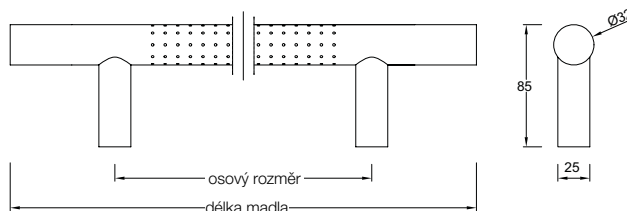

Technické údaje:

Materiál 1:	trubka z ušlechtilé oceli
Materiál 2:	ušlechtilá ocel 1.4301
Povrch:	ušlechtilá ocel kartáčovaná, jemně matná
Provedení:	nosiče rovné, 90°
Průměr tyče madla:	32 mm
Průměr patek:	25 mm
Uchycení:	není součástí dodávky
Jednotka balení:	1 ks