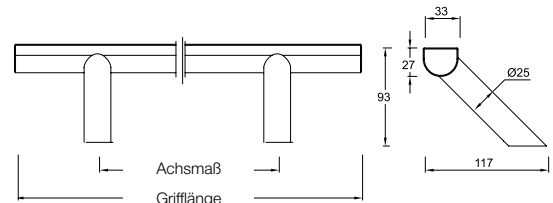

Die Konstruktion der blaugelb Türgriffe 1/3 flach schräge Stütze 45° ist streng nach höchsten Sicherheitsaspekten entwickelt worden und weist eine ausgezeichnete Beständigkeit gegen Abnutzungserscheinungen auf. Auf die Haustür oder auch alternative Türarten fachgerecht montierte blaugelb Türgriffe 1/3 flach schräge Stütze 45° weisen auch nach längerer Zeit der Nutzung keine Ermüdungserscheinungen auf. Keine Lockerung der Sockel an der Griffstange, kein Wackeln auf der Tür sind glasklare Argumente für die blaugelb Türgriffe.

Technische Daten:

| | |
|--------------------------|---------------------------------|
| Material 1: | Edelstahlrohr |
| Material 2: | Edelstahl 1.4301 |
| Oberfläche: | Edelstahl gebürstet, fein matt |
| Ausführung: | Stützen schräg, 45° |
| Abmessungen Griffstange: | rund/eckig 33 x 27 mm |
| Durchmesser Sockel: | 25 mm |
| Befestigung: | nicht im Lieferumfang enthalten |
| Verpackungseinheit: | 1 Stück |