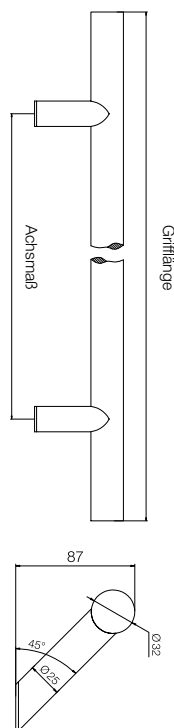

## Produkteigenschaften:

Der blaugelb Türgriff schräge Stütze 45° aus Edelstahl ist zur einseitigen oder paarweisen Befestigung an Türen geeignet. Er besteht aus einem Edelstahlrohr mit einem Durchmesser von 32 mm, das in Längen von 350 - 2.000 mm verfügbar ist. Die blaugelb Türgriffe werden mit schrägen Stützen geliefert.

Der blaugelb Türgriff schräge Stütze 45° kann ohne Probleme an den folgenden Türarten verwendet werden:

- an Aluminiumtüren
- an Kunststofftüren
- an Holztüren

## Technische Daten:

Material 1:	Edelstahlrohr
Material 2:	Edelstahl 1.4301
Oberfläche:	Edelstahl gebürstet, fein matt
Ausführung:	Stützen schräg, 45°
Durchmesser Griffstange:	32 mm
Befestigung:	nicht im Lieferumfang enthalten
Verpackungseinheit:	1 Stück