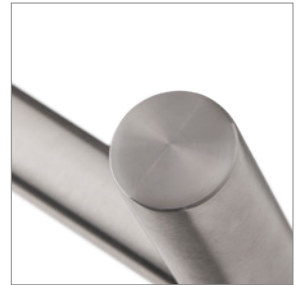

Macht immer eine gute Figur - der blaugelb Türgriff aus hochwertigem Edelstahl für den besten Eindruck an der Tür.

## blaugelb Türgriff schräge Stütze 45°

Die schlichte und elegante Lösung an jeder Tür.

- **Hochwertige, gleichmäßig gebürstete Edelstahloberfläche**
- **Angenehmes haptisches Erlebnis bei der Benutzung**
- **100% Materialgarantie**
- **Robuste und hochbeständige Türgriffkonstruktion**
- **Edelstahlrohr mit Zylinderschliff veredelt**
- **Verschweißte Deckel an den Edelstahlrohrenden**

## Produkteigenschaften:

Der blaugelb Türgriff schräge Stütze 45° aus Edelstahl ist zur einseitigen oder paarweisen Befestigung an Türen geeignet. Er besteht aus einem Edelstahlrohr mit einem Durchmesser von 32 mm, das in Längen von 350 - 2.000 mm verfügbar ist. Die blaugelb Türgriffe werden mit schrägen Stützen geliefert.

## Technische Daten:

Material 1:	Edelstahlrohr
Material 2:	Edelstahl 1.4301
Oberfläche:	Edelstahl gebürstet, fein matt
Ausführung:	Stützen schräg, 45°
Durchmesser Griffstange:	32 mm
Befestigung:	nicht im Lieferumfang enthalten
Verpackungseinheit:	1 Stück