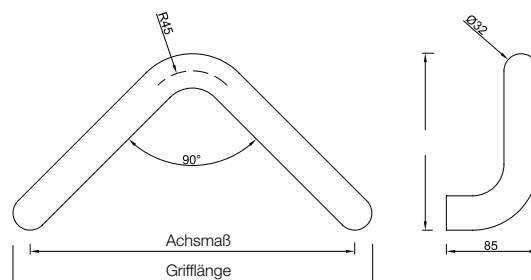

Technische Daten:

Material 1:	Edelstahlrohr
Material 2:	Edelstahl 1.4301
Oberfläche:	Edelstahl gebürstet, fein matt
Durchmesser Griffstange:	32 mm
Durchmesser Sockel:	32 mm
Befestigung:	nicht im Lieferumfang enthalten
Verpackungseinheit:	1 Stück