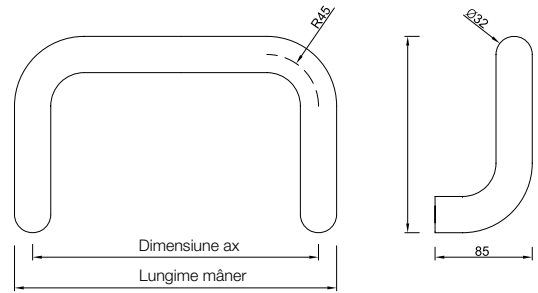

Mâner pentru ușă blaugelb în formă de U

Totul sub control - mânerele din oțel pentru uși de la blaugelb.

Caracteristicile produsului:

Mânerul pentru ușă blaugelb în formă de U se prezintă în designul tradițional consacrat. Acest mâner pentru ușă este confecționat din țevă de inox din aliaj 1.4301, curbată în forma U cu aspect clasic, regăsită frecvent în domeniul construcțiilor, cu ajutorul unor unelte și dispozitive dezvoltate special.

Rotunjimile obținute prin curbare, împreună cu suprafața periată conferă un tușeu extrem de plăcut la utilizarea acestui mâner blaugelb cu formă de U.

Construcția mânerului pentru ușă blaugelb în formă de U a fost dezvoltată sub supravegherea strictă a celor mai exigente aspecte legate de siguranță și prezintă o rezistență remarcabilă la semnele de uzură. Mânerele montate pe ușa casei sau pe alte tipuri de ușă se păstrează ca noi, fără semne de uzură, chiar și după perioade de utilizare îndelungate. Fără slăbirea soclului la bara mânerului, fără oscilații pe ușă, acestea sunt argumentele clare care certifică mânerele pentru ușă blaugelb.

În combinație cu sistemele de fixare ușor de montat și sigure de la blaugelb pentru diverse tipuri de uși, mânerele pentru ușă blaugelb sunt soluția de încredere, la îndemână.

Mânerele din oțel inox pentru uși blaugelb pot fi utilizate fără probleme pe următoarele tipuri de uși:

Date tehnice:

Material 1:	Țevă din oțel inox
Material 2:	Oțel inox 1.4301
Suprafață:	Oțel inox periat, fin mat
Diametru bară mâner:	32 mm
Diametru soclu:	32 mm
Fixare:	nu este cuprinsă în volumul livrării
Unitate de ambalare:	1 buc.