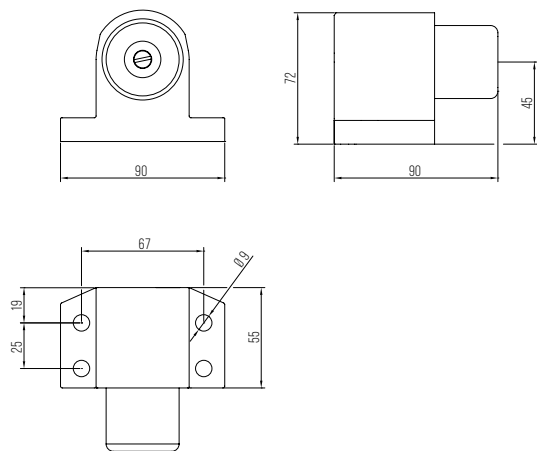

Technické údaje:

Materiál:	hliník nebo ušlechtilá ocel
Povrch:	stříbrně lakovaný nebo jemně matný
Rozměry (V x Š x H)	72 x 90 x 90 mm
Gumová zarážka:	černá
Uchycení:	k montáži na podlahu, 4 otvory pro šrouby