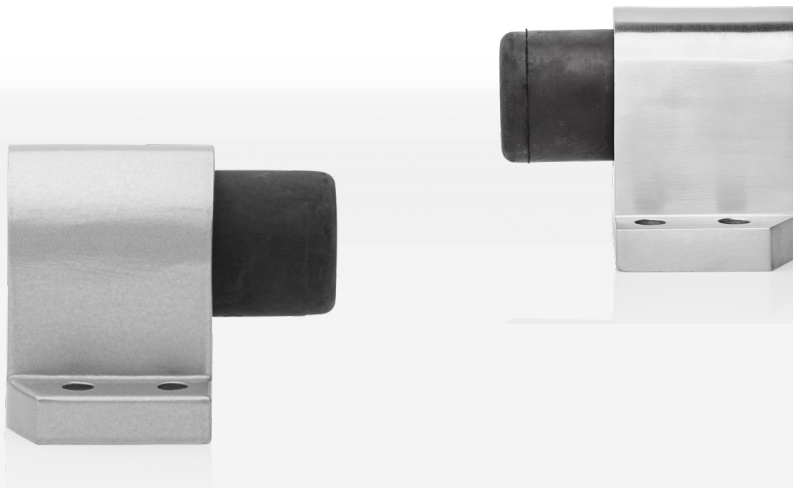

Spolehlivá ochrana na malém prostoru – odpružený tlumicí doraz blaugelb přesvědčí na celé čáře.

Tlumicí doraz blaugelb

Spolehlivé řešení ochrany také u těžkých dveří nebo vrat.

- Odpružený tlumicí doraz
- Vhodný pro těžké dveře a vrata
- Vynikající kvalita díky masivnímu tělu
- Zarážka z kvalitní gumy s vysokou životností

Vlastnosti výrobku:

Tlumicí doraz blaugelb je pevná pružicí zarážka z masivního lehkého kovu nebo ušlechtilé oceli. Stabilní tělo k montáži na podlahu bezpečně odolává intenzivní zátěži. Díky integrované pružině je tlumicí doraz zvláště vhodný pro těžké dveře a brány. Použitá gumová zarážka má z důvodu výběru kvalitního materiálu velmi dlouhou životnost a vykazuje velmi malé opotřebení.

Díky kompaktním rozměrům je možné použít tlumicí doraz blaugelb i v malém prostoru.

Přednosti výrobku:

- odpružený tlumicí doraz
- vhodný pro těžké dveře a vrata
- vynikající kvalita díky masivnímu tělu
- zarážka z kvalitní gumy s vysokou životností

Technické údaje:

Materiál:	hliník nebo ušlechtilá ocel
Povrch:	stříbrně lakovaný nebo jemně matný
Rozměry (V x Š x H)	72 x 90 x 90 mm
Gumová zarážka:	černá
Uchycení:	k montáži na podlahu, 4 otvory pro šrouby