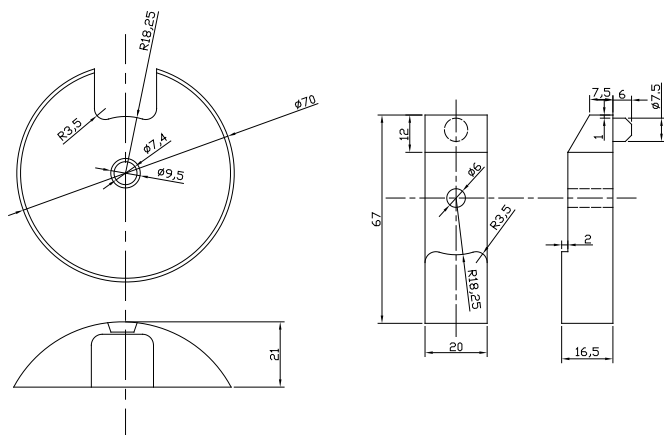

Zarážka dveří blaugelb 67 x 21 mm

Zarážka dveří elegantního tvaru k montáži na podlahu

Vlastnosti výrobku:

Zarážka dveří blaugelb 67 x 21 mm z kvalitní ušlechtilé oceli, jemně matná (1.4301 X5CrNi18-10) má podmanivý elegantní tvar a přesvědčuje svou robustní konstrukcí. Při použití volitelné podložky, kterou lze přikoupit, se musí příslušně pravit délka šroubů (není součástí balení). Tlumící doraz je z černého plastu. Praktická samolepicí vrtací šablona se stará o snadné a bezpečné přenesení vzdáleností otvorů k vyvrtání.

Přednosti výrobku:

- elegantní řešení pro montáž na podlahu
- dlouhá životnost díky vysoce kvalitním materiálům
- maximální ochrana dveří
- ochrana proti hluku v místě objektu

Technické údaje:

Materiál:	nerozavějící ušlechtilá ocel 1.4301 X5CrNi18-10
Povrch:	jemně matný
Průměr:	67 mm
Výška:	21 mm
Uchycení:	šroub (nerozavějící ušlechtilá ocel) 5x50 mm s hmoždinkou
Vrtací šablona:	Samolepicí
Jednotka balení:	8 kusů