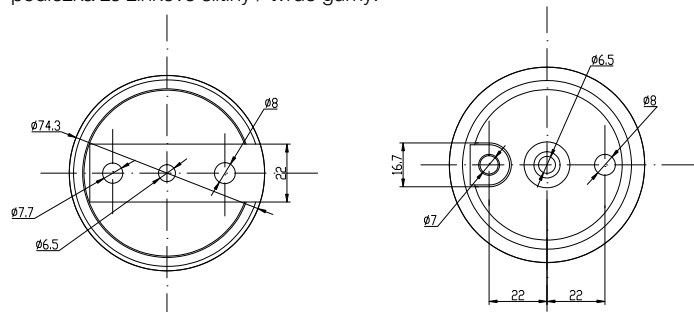

podložka ze zinkové slitiny / tvrdé gumy: