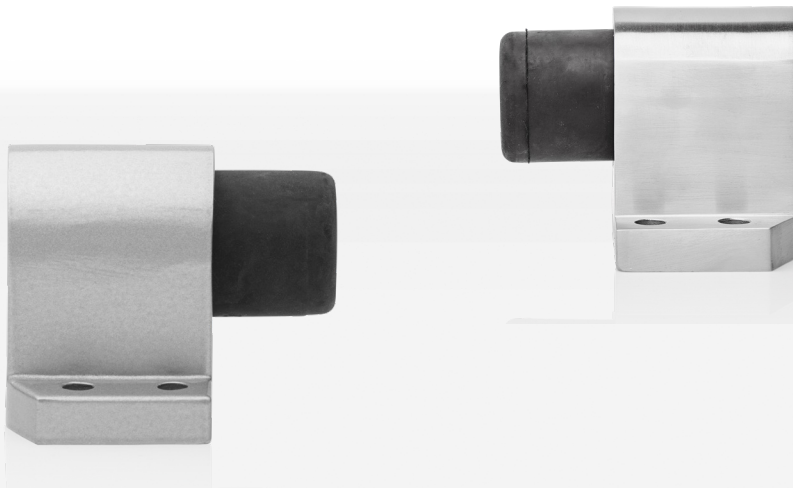

Protecție de încredere în spații înguste - tamponul opritor cu resort blaugelb este absolut convingător.

Tampon opritor blaugelb

Soluția de protecție eficientă chiar și pentru uși sau porți grele.

- Tampon opritor cu resort
- Adecvat pentru porți și uși grele
- Calitate robustă datorită carcasei masive
- Tampon din cauciuc de calitate cu o durată de viață îndelungată

Caracteristicile produsului:

Tamponul opritor blaugelb este un tampon din aliaj ușor masiv sau oțel-inox. Carcasa stabilă de montare pe pardoseală este rezistentă chiar și în condiții de solicitare intensă. Datorită arcului integrat, tamponul opritor este adecvat în special pentru uși și porți grele. Tamponul de cauciuc utilizat este foarte rezistent în timp datorită materialului atent selecționat și prezintă un grad redus de uzură.

Grație dimensiunilor compacte, tamponul opritor blaugelb poate fi montat și în spații foarte înguste.

Avantajele produsului:

- tampon opritor cu resort
- adecvat pentru porți și uși grele
- calitate robustă datorită carcasei masive
- tampon din cauciuc de calitate cu o durată de viață îndelungată

Date tehnice:

Material:	aluminiu sau oțel-inox
Suprafață:	argintiu lăcuit sau mat fin
Dimensiuni (Î x L x A):	72 x 90 x 90 mm
Tampon din cauciuc:	negru
Fixare:	pentru montare pe pardoseală, 4 găuri pentru șuruburi