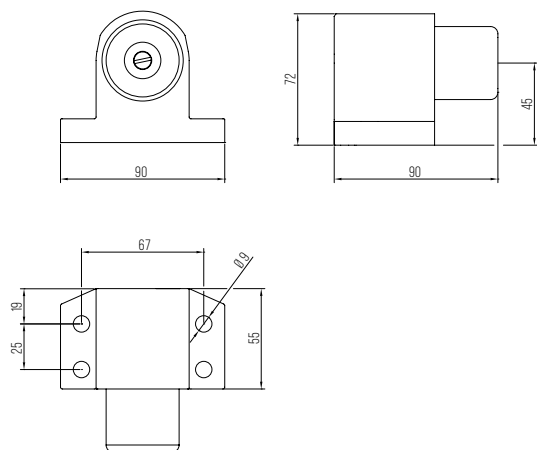

Date tehnice:

Material:	aluminiu sau oțel-inox
Suprafață:	argintiu lăcuit sau mat fin
Dimensiuni (Î x L x A):	72 x 90 x 90 mm
Tampon din cauciuc:	negru
Fixare:	pentru montare pe pardoseală, 4 găuri pentru șuruburi