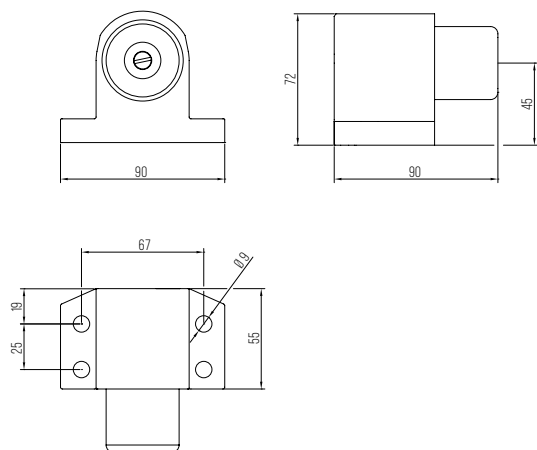

Технические данные:

Материал:	алюминий или нержавеющая сталь
Поверхность:	окрашенная в серебристый цвет или матовая
Размеры (В x Ш x Г):	72 x 90 x 90 мм
Резиновый буферный элемент:	черный
Крепление:	крепится к полу, 4 отверстия для винтов