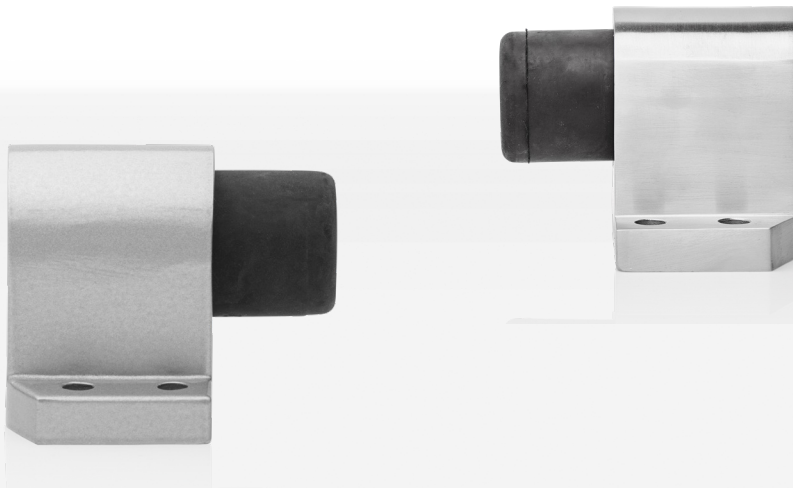

Надежная и максимально компактная защита — упругий упор blaugelb обладает массой достоинств.

Упор blaugelb

Надежная защита, в том числе, в случаях установки дверей и ворот с тяжелыми створками

- Упругий упор
- Может использоваться с дверьми и воротами с тяжелыми створками
- Массивный корпус обеспечивает большой вес устройства
- Буфер из долговечной высококачественной резины

Свойства продукта:

упор blaugelb — это прочная конструкция с корпусом из массива легкого сплава или высококоротной стали и упругим буферным элементом. Прочный корпус для крепления к полу обеспечивает устойчивость даже при интенсивных нагрузках. Благодаря интегрированной пружине упор может использоваться при большой массе створок дверей и ворот. Использованный резиновый буферный элемент отличается долговечностью и медленно изнашивается благодаря высокому качеству материала.

Упор blaugelb отличается компактными размерами, позволяющими использовать его даже при недостатке площади.

Преимущества продукта:

- упругий упор
- может использоваться с дверьми и воротами с тяжелыми створками
- массивный корпус обеспечивает большой вес устройства
- буфер из долговечной высококачественной резины

Технические данные:

Материал:	алюминий или нержавеющая сталь
Поверхность:	окрашенная в серебристый цвет или матовая
Размеры (В x Ш x Г):	72 x 90 x 90 мм
Резиновый буферный элемент:	черный
Крепление:	крепится к полу, 4 отверстия для винтов