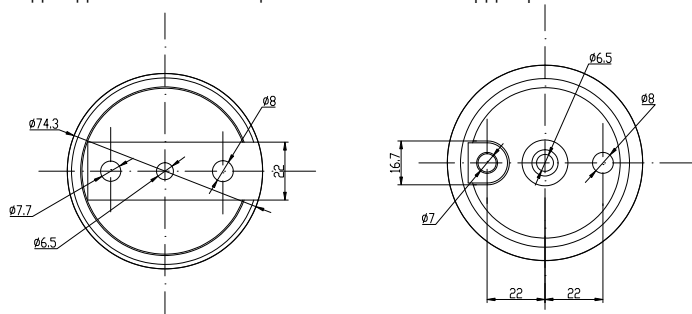

подкладная пластина из цинкового сплава / твердой резины: