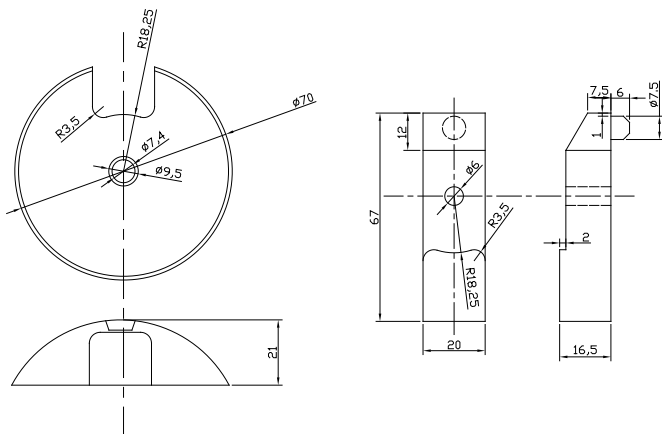

## Свойства продукта:

дверной упор blaugelb 67 x 21 мм, изготовленный из высококачественной нержавеющей стали с матовой поверхностью (1.4301 X5CrNi 18-10), привлекает внимание элегантным дизайном и прочностью конструкции. При использовании не входящей в комплект поставки подкладной пластины необходимо использовать винты другой длины (не входят в комплект поставки). Упор изготовлен из черной пластмассы. Удобный самоклеящийся сверлильный шаблон позволяет без затруднений и ошибок правильно разместить отверстия.

## Технические данные:

Материал:	высококачественная нержавеющая сталь 1.4301 X5CrNi18-10
Поверхность:	матовая
Диаметр:	67 мм
Высота:	21 мм
Крепление:	винт (высококачественная нержавеющая сталь) 5 x 50 мм с дюбелем
Сверлильный шаблон:	самоклеящийся
Кол-во в упаковке:	8 шт.