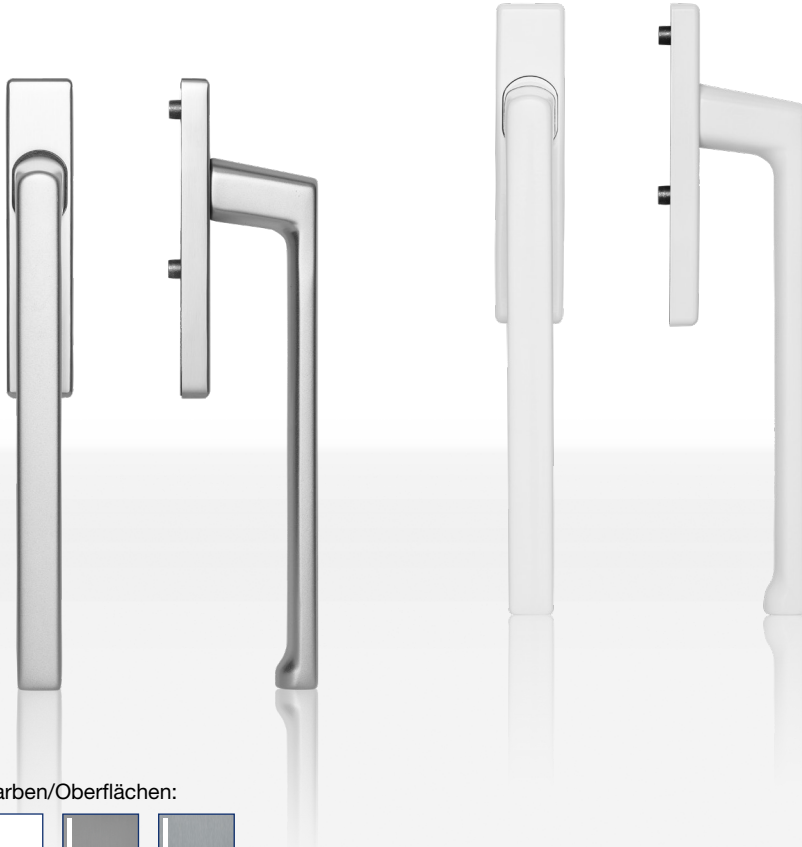

Die blaugelb Hebe-Schiebetürgriffe HSG 1050 AL sind in verschiedenen Varianten für Innen und Außen erhältlich.

Verfügbare Farben/Oberflächen:

## blaugelb Hebe-Schiebetürgriffe HSG 1050 AL

Zeitloses Design in Kombination mit hochwertigen Oberflächen für Holz-, Kunststoff- und Aluminiumfenstertüren.

- Hochwertige Materialien für Langlebigkeit
- Drücker fest/drehbar gelagert
- Formschön und elegant an Fenster- und Balkontüren
- Verdeckte Verschraubung

## Produkteigenschaften:

Die blaugelb Hebe-Schiebetürgriffe HSG 1050 AL aus Aluminium bestechen durch ihre Eleganz und Geradlinigkeit und machen an jeder Tür eine gute Figur. Die geradlinige 90°-Form unterstreicht den modernen Anspruch der Griffserie. Die blaugelb Hebe-Schiebetürgriffe HSG 1050 AL sind in verschiedenen Varianten als Innen- und Außenlösung, ebenfalls mit erhöhtem Sicherheitsaspekt durch die Verwendung mit Profilylindern, erhältlich. Die Unterkonstruktion weist eine präzise Zweifach-Rastung auf und vervollständigt den hochwertigen Gesamteindruck. Die Griffe werden mit der passenden Befestigung\* für die Türstärke 60 - 70 mm geliefert.

## Technische Daten:

Material:	Aluminium
Oberfläche:	beschichtet
Rastung:	zweifach, 180° Kugelrastung
Drückerlagerung:	fest/drehbar
Vierkantstift:	2 Stk. 10 x 95 mm Stahl mit und ohne Radius, lose
Nockendurchmesser:	10/12 mm
Rosettenmaße:	34 x 160 x 14,5 mm
Befestigung:	2 Senkkopfschrauben M6x80 mm*
Verpackungseinheit:	1 Stück