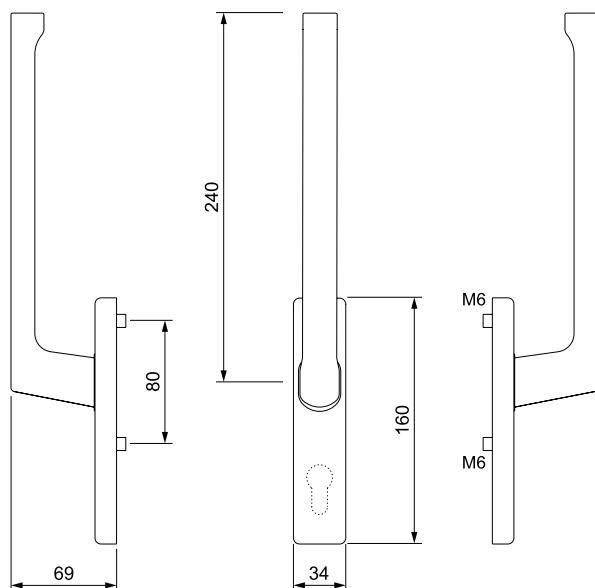

Produkteigenschaften:

Die blaugelb Hebe-Schiebetürgriffe HSG 1050 AL aus Aluminium bestechen durch ihre Eleganz und Geradlinigkeit und machen an jeder Tür eine gute Figur. Die geradlinige 90°-Form unterstreicht den modernen Anspruch der Griffserie. Die blaugelb Hebe-Schiebetürgriffe HSG 1050 AL sind in verschiedenen Varianten als Innen- und Außenlösung, ebenfalls mit erhöhtem Sicherheitsaspekt durch die Verwendung mit Profilylindern, erhältlich. Die Unterkonstruktion weist eine präzise Zweifach-Rastung auf und vervollständigt den hochwertigen Gesamteindruck. Die Griffe werden mit der passenden Befestigung* für die Türstärke 60 - 70 mm geliefert.

Produktvorteile:

- hochwertige Materialien für Langlebigkeit
- Drücker fest/drehbar gelagert
- formschön und elegant an Fenster- und Balkontüren
- verdeckte Verschraubung

Technische Daten:

Material:	Aluminium
Oberfläche:	beschichtet
Rastung:	zweifach, 180° Kugelrastung
Drückerlagerung:	fest/drehbar
Vierkantstift:	2 Stk. 10 x 95 mm Stahl mit und ohne Radius, lose
Nockendurchmesser:	10/12 mm
Rosettenmaße:	34 x 160 x 14,5 mm
Befestigung:	2 Senkkopfschrauben M6x80 mm*
Verpackungseinheit:	1 Stück

*Außer Variante HSG 1050 AL außen PZ; Gewindesteif M6 zur Verschraubung mit einem Innengriff (Lieferumfang 2x Stift, 2x Hülsen 10/12, 2x M6x80 Schrauben und Inbusschlüssel)

Artikelname	Variante	VE	Art-Nr.
blaugelb Hebe-Schiebetürgriff HSG 1050 AL weiß RAL9016	Ohne Lochung	1 Stück	9071105
blaugelb Hebe-Schiebetürgriff HSG 1050 AL silber F1	Ohne Lochung	1 Stück	9071106
blaugelb Hebe-Schiebetürgriff HSG 1050 AL stahlfarben F9	Ohne Lochung	1 Stück	9071107
blaugelb Hebe-Schiebetürgriff HSG 1050 AL stahlfarben F9 gebürstet	Ohne Lochung	1 Stück	9071675
blaugelb Hebe-Schiebetürgriff HSG 1050 AL PZ weiß RAL9016	PZ	1 Stück	9071108
blaugelb Hebe-Schiebetürgriff HSG 1050 AL PZ silber F1	PZ	1 Stück	9071109
blaugelb Hebe-Schiebetürgriff HSG 1050 AL PZ stahlfarben F9	PZ	1 Stück	9071110
blaugelb Hebe-Schiebetürgriff HSG 1050 AL PZ stahlfarben F9 gebürstet	PZ	1 Stück	9071676
blaugelb Hebe-Schiebetürgriff HSG 1050 AL außen PZ weiß RAL9016	PZ*	1 Stück	9071114
blaugelb Hebe-Schiebetürgriff HSG 1050 AL außen PZ silber F1	PZ*	1 Stück	9071115
blaugelb Hebe-Schiebetürgriff HSG 1050 AL außen PZ stahlfarben F9	PZ*	1 Stück	9071116
blaugelb Hebe-Schiebetürgriff HSG 1050 AL außen PZ stahlfarben F9 gebürstet	PZ*	1 Stück	9071678

*Gewindesteif M6 zur Verschraubung mit einem Innengriff (Lieferung **ohne** Stift und Schrauben)

Zubehör:

Artikelname	VE	Art-Nr.
Befestigungsset TS 70 - 80 Vierkantstift 10x160 mm, M6x90	1 Stück	9016528
Befestigungsset TS 81 - 90 Vierkantstift 10x160 mm, M6x100	1 Stück	9016529
Befestigungsset TS 91 - 100 Vierkantstift 10x160 mm, M6x110	1 Stück	9016530
Befestigungsset TS 101 - 110 Vierkantstift 10x180 mm, M6x120	1 Stück	9016531

Passende Griffe für die Außenseite:

Artikelname	VE	Art-Nr.
blaugelb Schiebetürmuschel eckig 110x34 mm weiß RAL9016	1 Stück	9071120
blaugelb Schiebetürmuschel eckig 110x34 mm silber F1	1 Stück	9071121
blaugelb Schiebetürmuschel eckig 110x34 mm stahlfarben F9	1 Stück	9071122
blaugelb Schiebetürmuschel eckig 110x34 mm stahlfarben F9 gebürstet	1 Stück	9071680
blaugelb Schiebetürmuschel eckig 160x34 mm weiß RAL9016	1 Stück	9071982
blaugelb Schiebetürmuschel eckig 160x34 mm silber F1	1 Stück	9071983
blaugelb Schiebetürmuschel eckig 160x34 mm stahlfarben F9	1 Stück	9072194
blaugelb Schiebetürmuschel eckig 160x34 mm stahlfarben F9 gebürstet	1 Stück	9072196