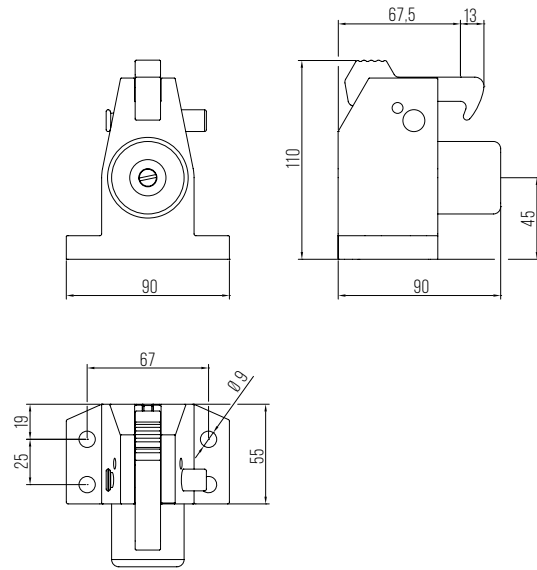

## Date tehnice:

Material:	aluminiu sau oţel-inox
Suprafaţă:	argintiu lăcuit sau mat fin
Material zăvor:	aluminiu sau oţel-inox
Dimensiuni (Î x L x A):	110 x 90 x 90 mm
Tampon din cauciuc:	negru
Fixare opritor uşă:	pentru montare pe pardoseală, 4 găuri pentru şuruburi
Fixare zăvor:	pentru montare în canatul uşii, 2 găuri pentru şuruburi
Volumul livrării:	opritor de uşă, zăvor şi instrucţiuni de montaj