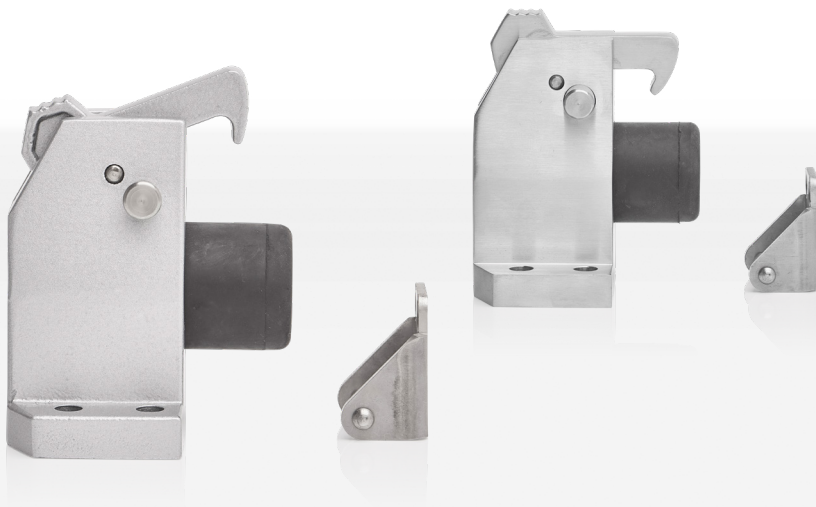

## Opritor de ușă blaugelb cu amortizor

Opritorul de încredere pentru uși medii și grele.

- Opritor cu cârlig de prindere și amortizor integrat, cu resort
- Adecvat pentru porți și uși grele
- Calitate robustă datorită carcasei masive
- Pentru acționarea confortabilă la picior a zăvorului de deblocare
- Tampon din cauciuc de calitate cu o durată de viață îndelungată

## Caracteristicile produsului:

Opritorul de uşă blaugelb cu amortizor este un opritor de uşă cu cârlig de prindere şi amortizor integrat, cu resort. Montajul opritorului se realizează direct în pardoseală, contra-piesa se montează pe canatul uşii. Datorită resortului integrat, opritorul de uşă blaugelb cu opritor este destinat în special pentru uşile medii şi grele cu o lăţime de până la 1000 mm, o înălţime de până la 2200 mm şi o greutate de până la 100 kg. Tamponul de cauciuc utilizat este foarte rezistent în timp datorită materialului atent selecţionat şi prezintă un grad redus de uzură.

Opritorul de uşă blaugelb cu amortizor este echipat cu un mecanism confortabil de deblocare, cu acţionare la picior. Graţie dimensiunilor compacte, opritorul de uşă blaugelb cu amortizor poate fi montat şi în spaţii foarte înguste.

## Date tehnice:

Material:	aluminiu sau oţel-inox
Suprafaţă:	argintiu lăcuit sau mat fin
Material zăvor:	aluminiu sau oţel-inox
Dimensiuni (Î x L x A):	110 x 90 x 90 mm
Tampon din cauciuc:	negru
Fixare opritor uşă:	pentru montare pe pardoseală, 4 găuri pentru şuruburi
Fixare zăvor:	pentru montare în canatul uşii, 2 găuri pentru şuruburi
Volumul livrării:	opritor de uşă, zăvor şi instrucţiuni de montaj