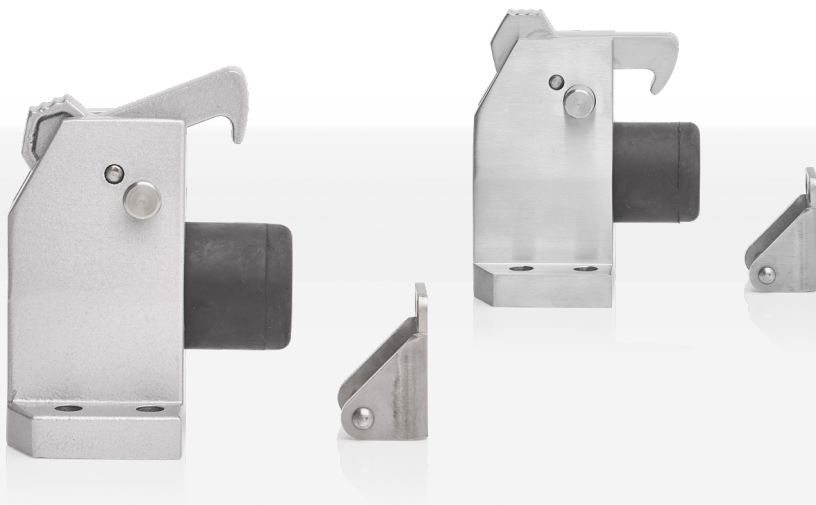

Удобное решение для ваших дверей — стопор для двери blaugelb с упором и возможностью разблокирования движением ноги.

Стопор для двери blaugelb с упором

Надежный стопор для дверей среднего и большого веса.

- Стопор с фиксирующим крюком и встроенным подпружиненным упором
- Может использоваться с дверьми и воротами с тяжелыми створками
- Массивный корпус обеспечивает большой вес устройства
- Защелка для удобного разблокирования движением ноги
- Буфер из долговечной высококачественной резины