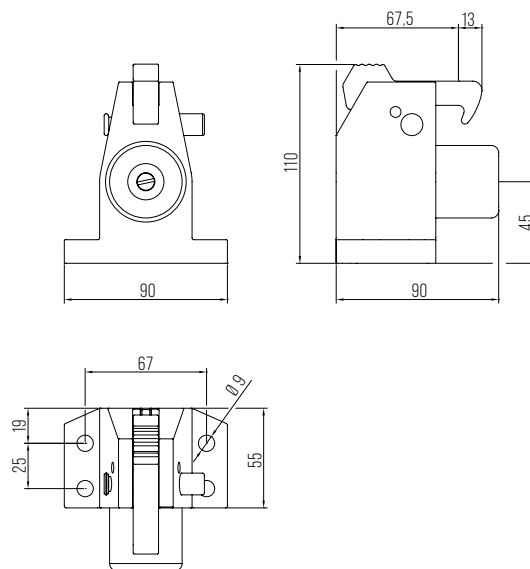

Стопор для двери blaugelb с упором

Надежный стопор для дверей среднего и большого веса.

Свойства продукта:

стопор для двери blaugelb с упором оснащен фиксирующим крюком и встроенным подпружиненным зажимом. Стопор крепится к полу, ответная часть устанавливается на створку. Благодаря встроенной пружине стопор для двери с упором может устанавливаться на двери среднего и большого веса шириной до 1000 мм, высотой до 2200 мм и массой до 100 кг. Использованный резиновый буферный элемент отличается долговечностью и медленно изнашивается благодаря высокому качеству материала.

Технические данные:

Материал:	алюминий или нержавеющая сталь
Поверхность:	окрашенная в серебристый цвет или матовая
Материал фиксирующего крюка:	алюминий или нержавеющая сталь
Размеры (В x Ш x Г):	110 x 90 x 90 мм
Резиновый буферный элемент:	черный
Крепление стопора:	крепится к полу, 4 отверстия для винтов
Крепление фиксирующего крюка:	крепится к створке, 2 отверстия для винтов
Комплект поставки:	стопор, фиксирующий крюк, руководство по монтажу